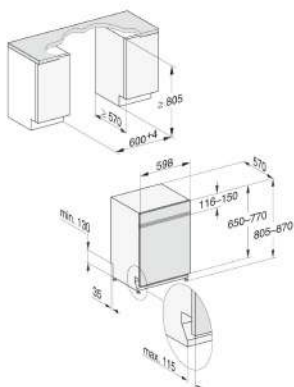

LAVE-VAISSELLE INTÉGRABLE G 7310 SCi INNR AutoDos

Informations logistiques

Code EAN : 4002516101949

Code SAP: 11091050

Dim.nettes (HxLxP): 805 x 598 x 570 mm

Dim.brutes (HxLxP): 970 x 670 x 690 mm

Poids brut: 58 kg / Poids net: 49.2 kg

Lieu de fabrication : Allemagne

Code douanier : 84221100

Alimentation électrique : 230 V- 50 Hz

Caractéristiques

Coloris Inox et Noir

Tiroir à couverts 3D Multiflex - 14 couverts

Paniers FlexLine ExtraComfort (Avec FlexCare : pour un maintien stable des verres à pied et séchage sans trace grâce au silicone souple)

Classe énergétique A+++ -10%
43 dB(A)

10 programmes (ECO, Automatic, Quotidien 60°, Intensif 75°, Fragile 45°C, QuickPowerWash, Extra Silencieux 40 dB, Entretien Machine, Hygiène 70°C, Economique Solaire)

Options de lavage : AutoDos, IntenseZone, Express, Séchage + Séchage AutoOpen
SensorDry : Séchage adapté à la charge et à la température ambiante
Brilliant GlassCare
Départ différé avec affichage du temps restant
Fonction Eco Feedback
Fermeture de porte ComfortClose
Affichage texte
Wifi Conn@ct avec MobileControl et AutoStart

Conso/cycle : 0,73 kWh - 8,9 l (à partir de 6L en programme Auto)

Conso/an: 208 kWh – 2492 l

Dim. H 80,5 x L 59,8 x P 57 cm

Verrouillage Sécurité enfants, Raccordement eau chaude et eau froide, Aquasécurité: protection absolue contre les fuites d'eau

Bandeau de Commande

Les avantages Miele

Avec AutoDos, le premier système de dosage automatique au monde avec PowerDisk intégré, obtenez d'excellents résultats de lavage et une liberté unique.